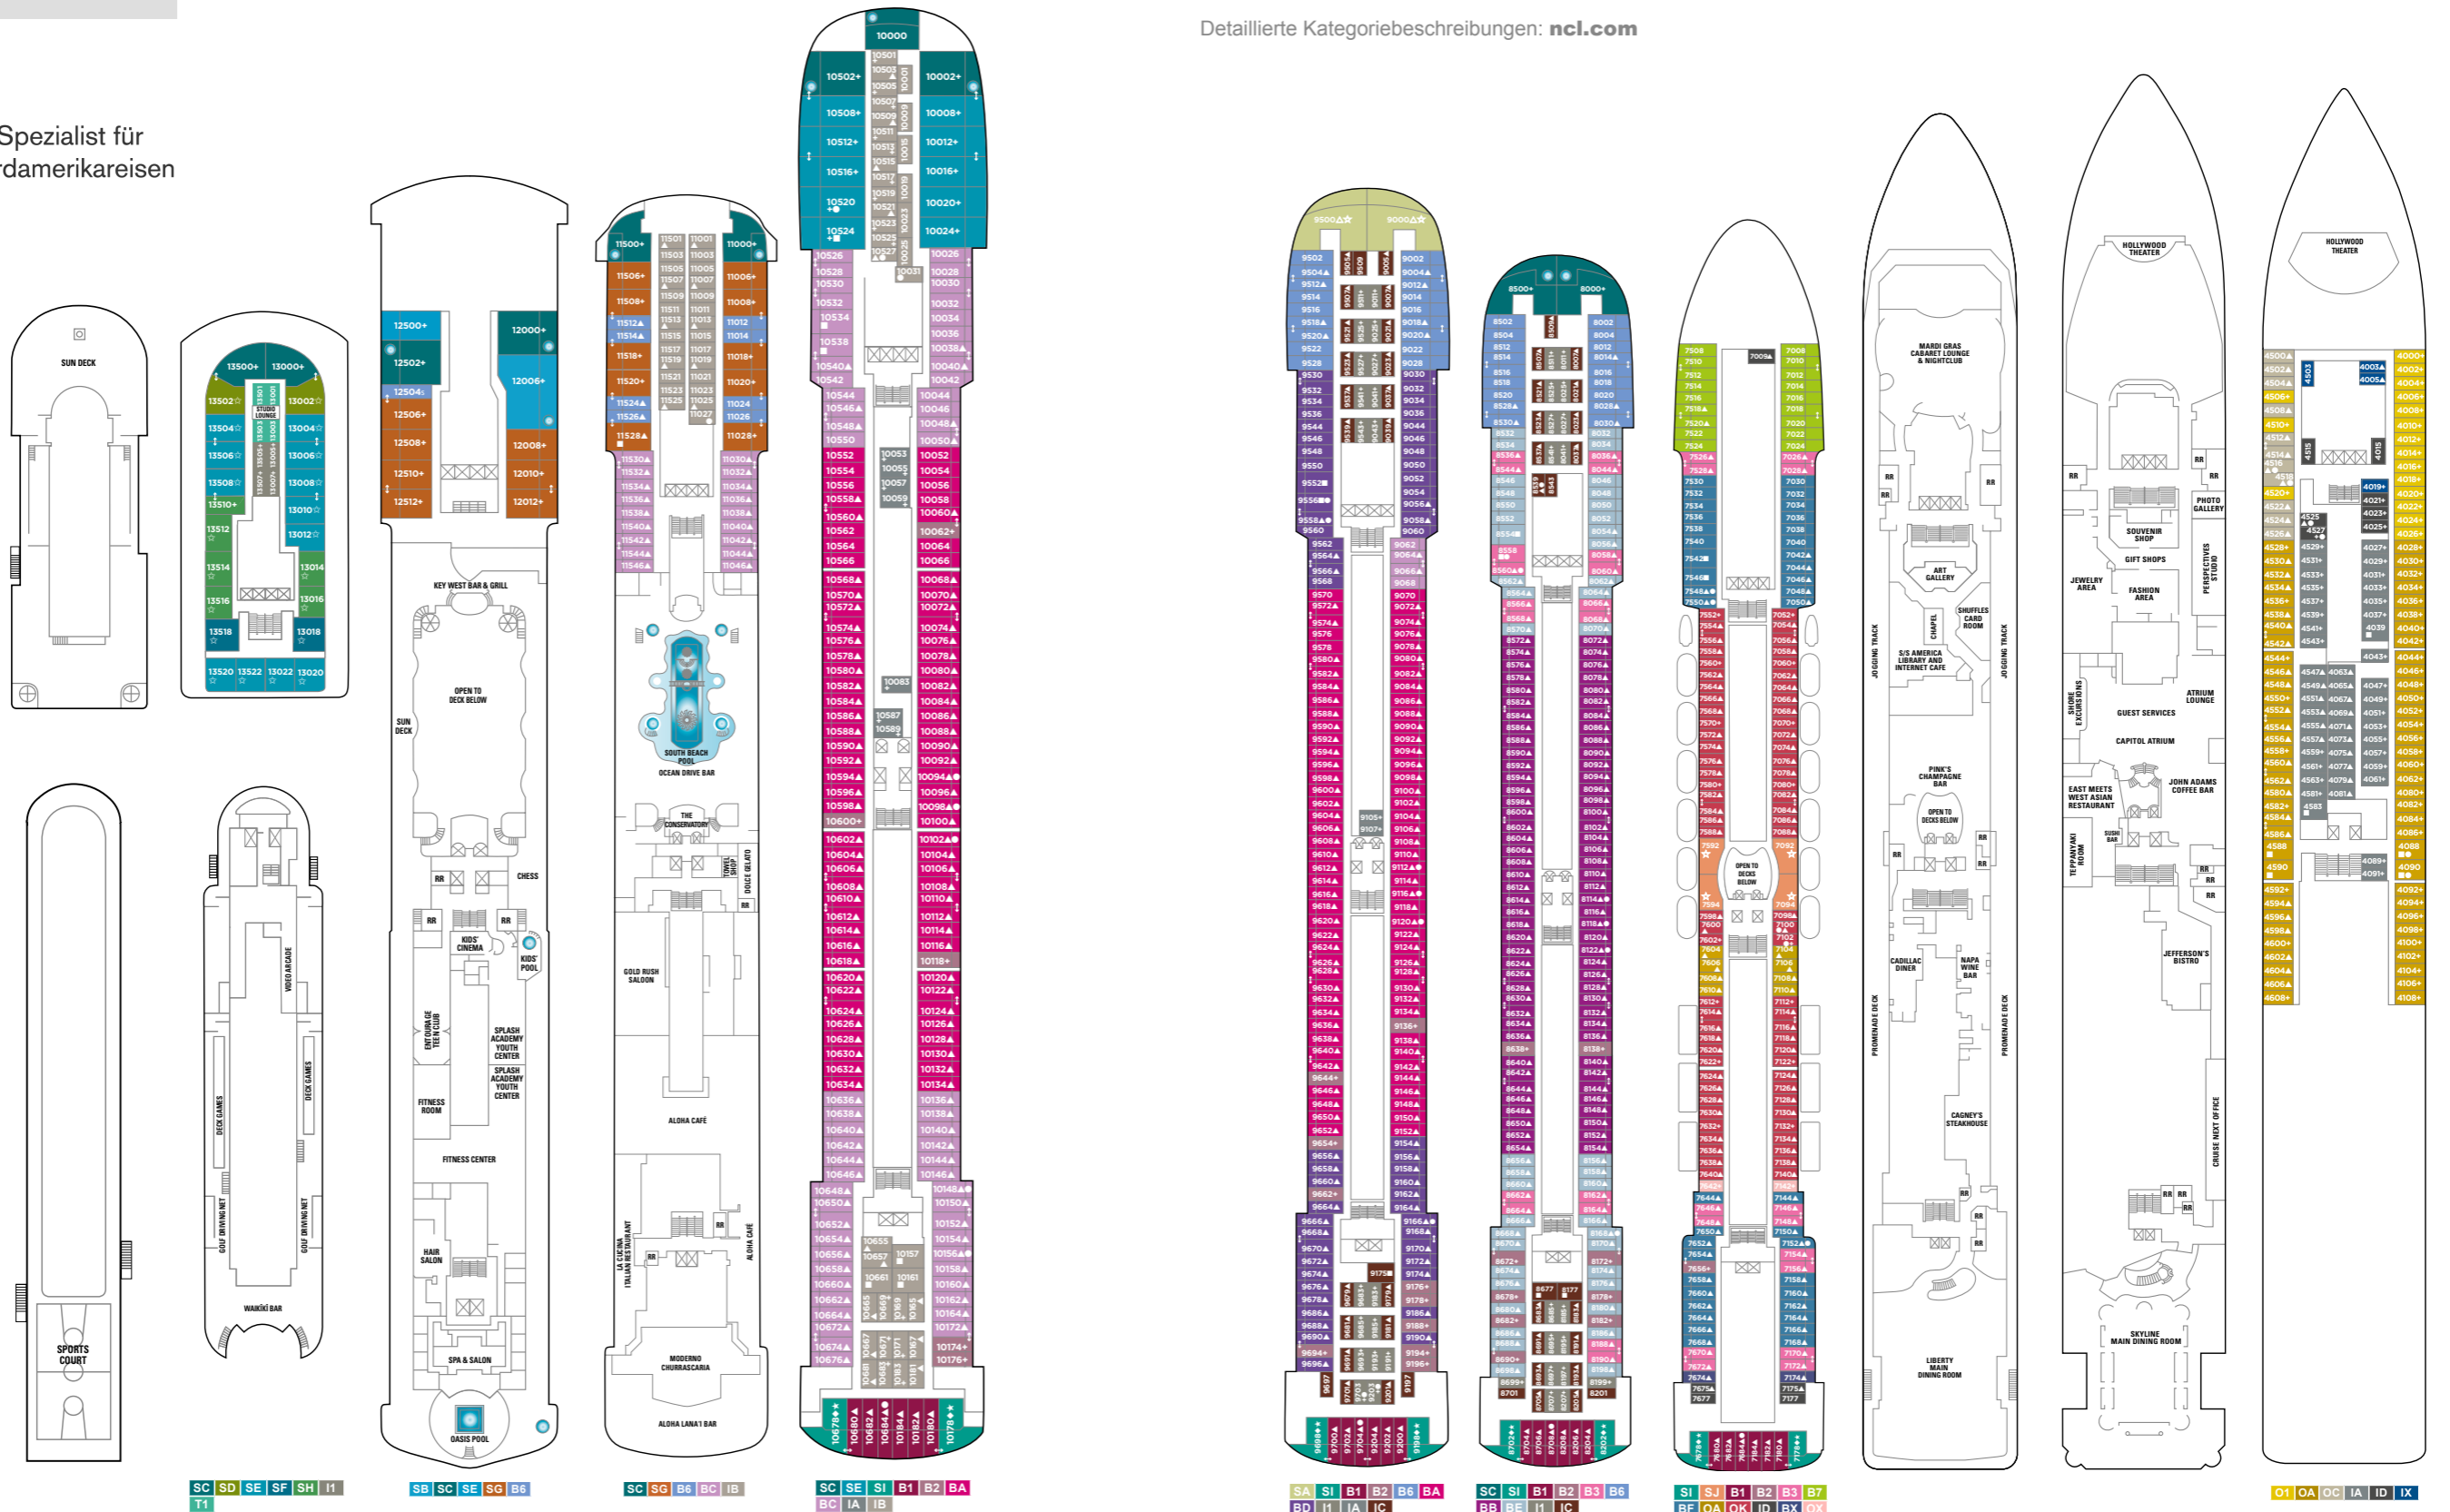

Darstellung und Informationen vorbehaltlich Änderungen.

FÜR ALLE KREUZFAHRTEN,
DIE VOR DEM 30. APRIL 2021
ABFAHREN.

ALLGEMEINE KABINENAUSSTATTUNG

Alle Kabinen der Pride of America sind mit Telefon, TV, Klimaanlage, Kühlschrank*, Safe, Federbetten sowie Badezimmer mit Dusche/WC und Haartrockner ausgestattet. Alle unteren Betten lassen sich in ein Doppelbett verwandeln. Größenangaben verstehen sich inkl. Balkon.

* Nicht verfügbar in Studios, Kategorie T1.

Detaillierte Kategoriebeschreibungen: ncl.com

■ Behindertengerechte Kabine, ◆ Mit Queensize-Bett ↔ Mit Verbindungstür, ▲ Belegung bis 3 Pers. möglich, + Belegung bis 4 Pers. möglich, ★ Belegung bis 5 Pers. möglich, ☆ Belegung bis 6 Pers. möglich, □ Balkon mit Stahlumrandung, × Aufzug, RR WC, ○ In diesen Kabinenkategorien ist eine Belegung mit drei oder mehr Personen möglich, * Kabinen mit zwei unteren Betten die sich zusammenschieben lassen. ● Kabinen für Hörschädigte. Darstellung und Informationen vorbehaltlich Änderungen.